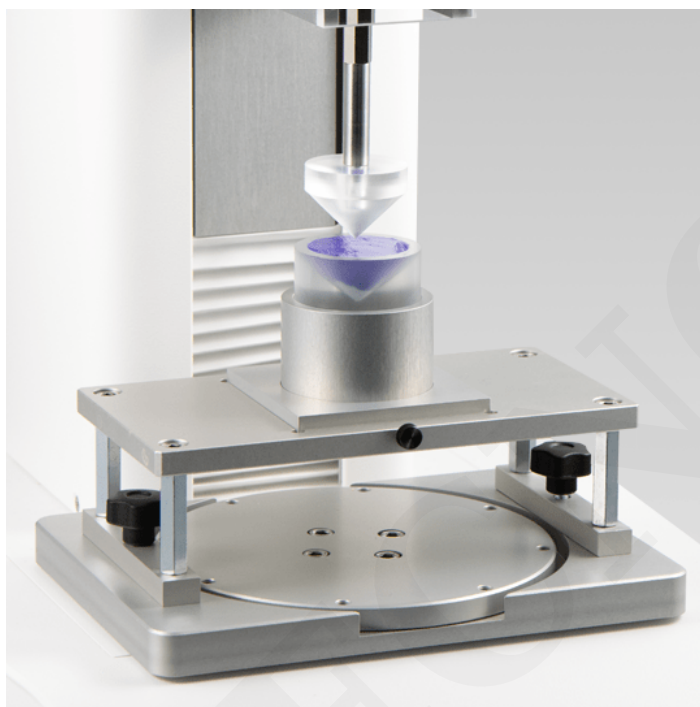

## DISPOSITIVO DE PRUEBA DE EXTENSIÓN

**SKU:** N / A | **Categorías:** [Celdas para Analizador de Texturas](#), [viscosidad y reología](#) |

## DESCRIPCIÓN DEL PRODUCTO

Dispositivo de Prueba de Extensión

[/col][[/row]

Medición de la capacidad de esparcimiento de cremas, pastas y geles.  
Requiere mesa Ref. 310106.

[/col][[/row]

Número de pieza  
130157