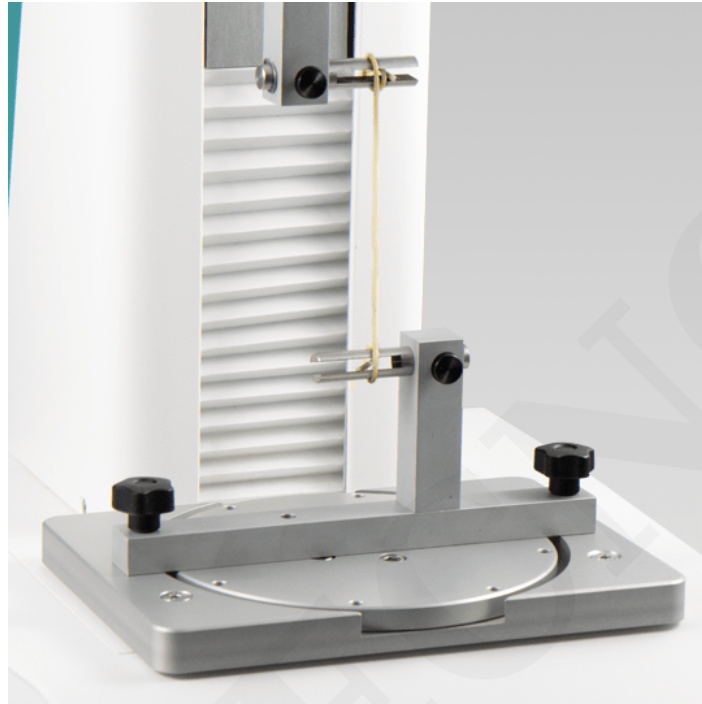

DISPOSITIVO DE TRACCIÓN DE FIDEOS

SKU: N / A | **Categorías:** [Celdas para Analizador de Texturas](#), [viscosidad y reología](#) |

DESCRIPCIÓN DEL PRODUCTO

[vc_row type="in_container" full_screen_row_position="middle" column_margin="default" scene_position="center" text_color="dark" text_align="left" overlay_strength="0.3" shape_divider_position="bottom" bg_image_animation="none"] [vc_column column_padding="no-extra-padding" column_padding_position="all" background_color_opacity="1" background_hover_color_opacity="1" column_link_target="_self" column_shadow="none" column_border_radius="none" width="1/1" tablet_width_inherit="default" tablet_text_alignment="default" phone_text_alignment="default" overlay_strength="0.3" column_border_width="none" column_border_style="solid" bg_image_animation="none"] [vc_column_text] **Dispositivo de Tracción de Fideos** [/vc_column_text] [/vc_column] [/vc_row] [vc_row type="in_container" full_screen_row_position="middle" column_margin="default" scene_position="center" text_color="dark" text_align="left" overlay_strength="0.3" shape_divider_position="bottom" bg_image_animation="none"] [vc_column column_padding="no-extra-padding" column_padding_position="all" background_color_opacity="1" background_hover_color_opacity="1" column_link_target="_self" column_shadow="none" column_border_radius="none" width="1/1" tablet_width_inherit="default" tablet_text_alignment="default" phone_text_alignment="default" overlay_strength="0.3" column_border_width="none" column_border_style="solid" bg_image_animation="none"] [vc_column_text] Medición de la elasticidad y rotura de los fideos. [/vc_column_text] [/vc_column] [/vc_row] [vc_row type="in_container" full_screen_row_position="middle" column_margin="default" scene_position="center" text_color="dark" text_align="left" overlay_strength="0.3" shape_divider_position="bottom" bg_image_animation="none"] [vc_column column_padding="no-extra-padding" column_padding_position="all" background_color_opacity="1" background_hover_color_opacity="1" column_link_target="_self" column_shadow="none" column_border_radius="none" width="1/1" tablet_width_inherit="default" tablet_text_alignment="default" phone_text_alignment="default" overlay_strength="0.3" column_border_width="none" column_border_style="solid" bg_image_animation="none"] [vc_table] N%C3%BAmero%20de%20pieza|130168 [/vc_table] [/vc_column] [/vc_row]