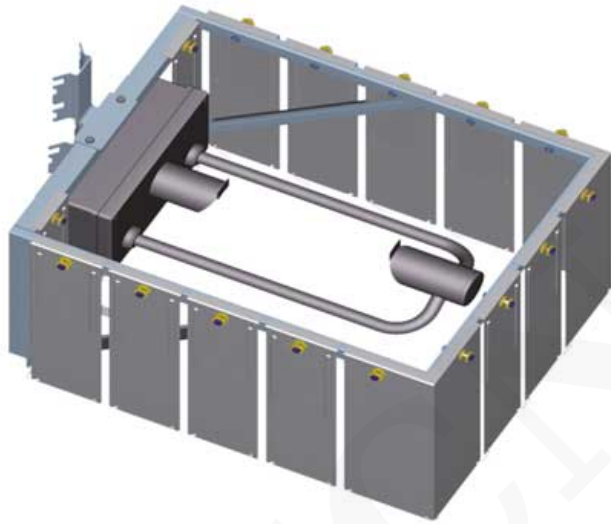

ELEMENTO DE PROTECCIÓN CONTRA EL VIENTO

SKU: 5.4200.00.000 | **Categorías:** [Thies Clima](#) |

DESCRIPCIÓN DEL PRODUCTO

```
[vc_row type="in_container" full_screen_row_position="middle" column_margin="default" scene_position="center"
text_color="dark" text_align="left" overlay_strength="0.3" shape_divider_position="bottom"
bg_image_animation="none"][vc_column column_padding="no-extra-padding" column_padding_position="all"
background_color_opacity="1" background_hover_color_opacity="1" column_link_target="_self" column_shadow="none"
column_border_radius="none" width="1/1" tablet_width_inherit="default" tablet_text_alignment="default"
phone_text_alignment="default" overlay_strength="0.3" column_border_width="none" column_border_style="solid"
bg_image_animation="none"][tabbed_section style="default" alignment="left" spacing="default" tab_color="Accent-
Color"][/tabbed_section][vc_column][vc_row]
```