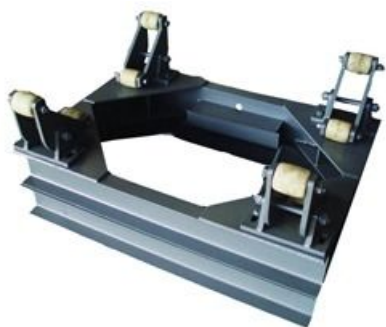

## ESCALA DE BOTELLA ACERA

**SKU:** B-01-15-07-0100 | **Categorías:** [Escala de botella acera](#) |

## DESCRIPCIÓN DEL PRODUCTO

Escalera de botella acera