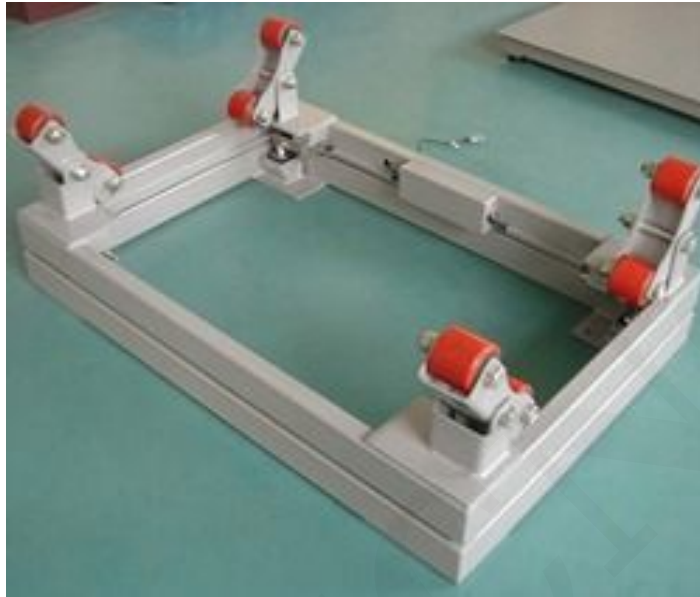

## ESCALA DE BOTELLA ACERA

**SKU:** B-01-15-07-0100 | **Categorías:** [Escala de botella acera](#) |

## DESCRIPCIÓN DEL PRODUCTO

Escalera de botella acera

### Especificaciones Técnicas

Código Del Producto	Modelo	Rango (T)	Tamaño de mesa (Altura (m))/Anchura (m)
B-01-15-07-0100	BellEscBotAce-02	2T	0.8X1.2