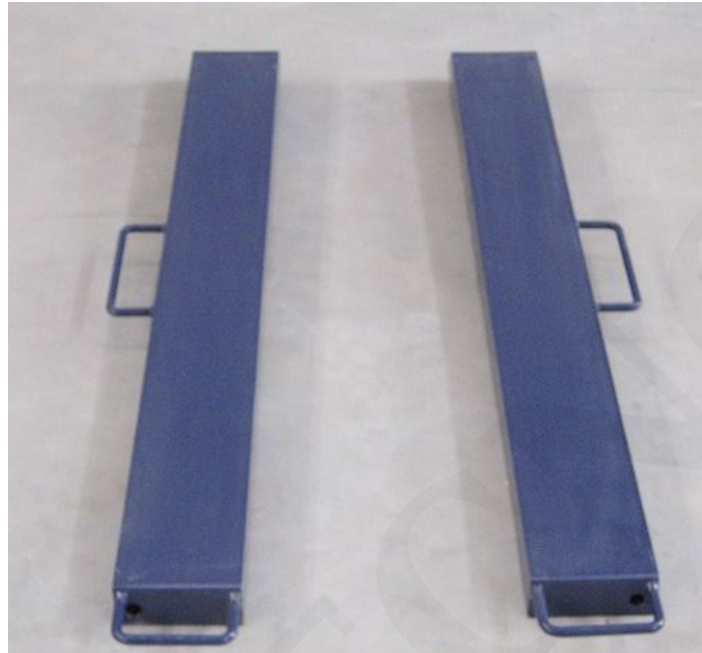

ESCALA DE FORMA DE BARRA 1T

SKU: B-01-15-04-0402 | **Categorías:** [Báscula de suelo](#) |

DESCRIPCIÓN DEL PRODUCTO

Escala de forma de barra

Especificaciones

- De estructura portátil, con ruedas móviles
- Aplicable para pesar objetos como bandeja

Especificaciones Técnicas

Codigo Del Producto	Modelo	Rango (T)	Capacidad de sensor
B-01-15-04-0401	BellEscForBar-06	0.6T	300kg X 4
B-01-15-04-0402	BellEscForBar-01	1T	500kgX4
B-01-15-04-0403	BellEscForBar-02	2T	1000kgX4