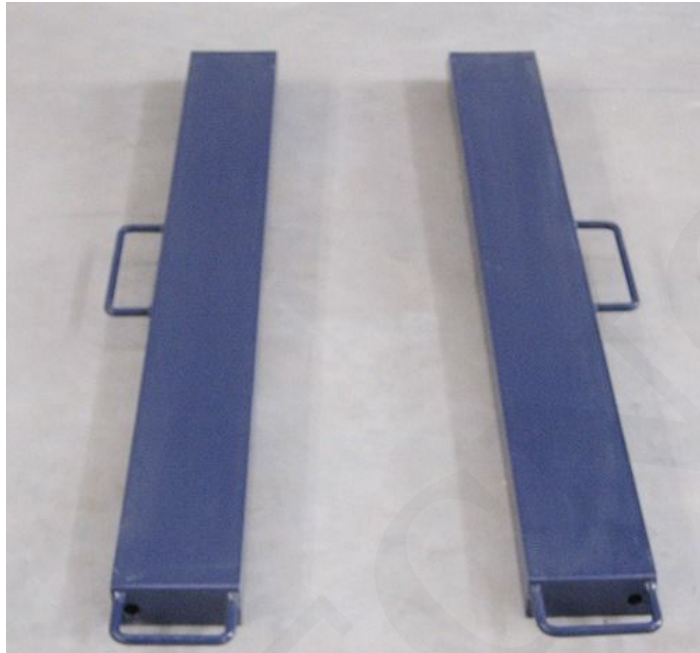

## ESCALA DE FORMA DE BARRA 0.6T

**SKU:** B-01-15-04-0401 | **Categorías:** [Báscula de suelo](#) |

### Escala de forma de barra

#### Especificaciones

- De estructura portátil, con ruedas móviles
- Aplicable para pesar objetos como bandeja