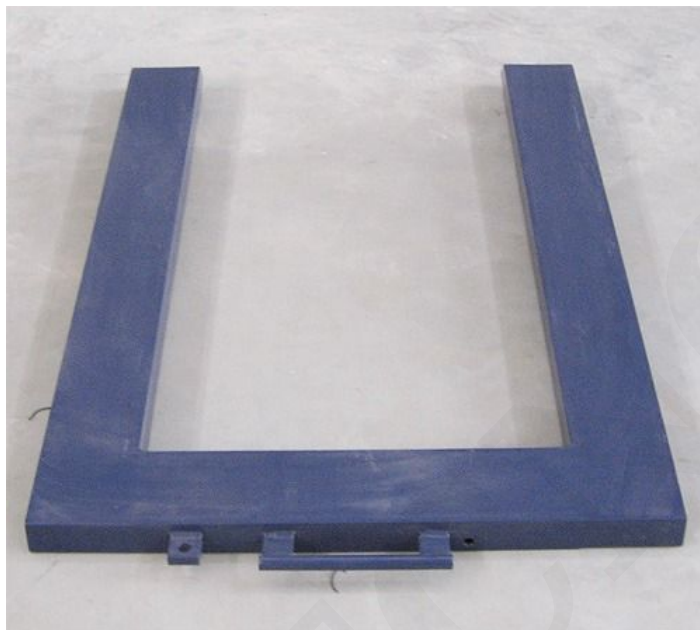

ESCALA DE FORMA U 0.6T

SKU: B-01-15-04-0301 | **Categorías:** [Báscula de suelo](#) |

DESCRIPCIÓN DEL PRODUCTO

Escala de forma U

Especificaciones

- De estructura portátil, con ruedas móviles
- Aplicable para pesar objetos como bandeja

Especificaciones Técnicas

Código Del Producto	Modelo	Rango (T)	Capacidad de sensor
B-01-15-04-0301	BellEscForU-06	0.6T	300kg X 4
B-01-15-04-0302	BellEscForU-01	1T	500kgX4
B-01-15-04-0303	BellEscForU-02	2T	1000kgX4