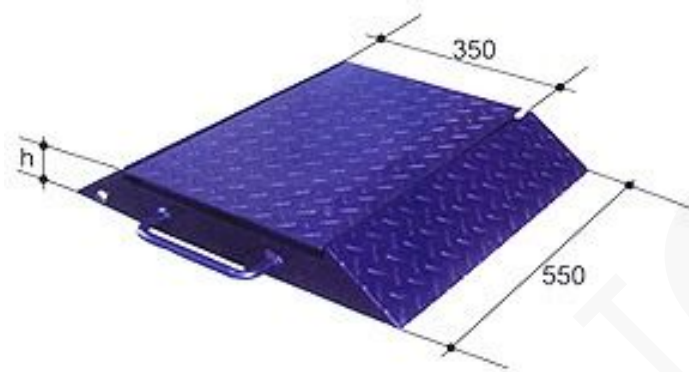

ESCALA DE PESO DE EJE SEPARADO 15T

SKU: B-01-15-03-0201 | **Categorías:** [Escala de rueda portátil](#) |

DESCRIPCIÓN DEL PRODUCTO

Escala de peso de eje separado

Especificaciones

- Estructura portátil, se puede seleccionar instrumentación dinámico y estático
- Se aplica para el pesaje simple en autopista.

Especificaciones Técnicas

Modelo	Código Del Producto	Rango de pesaje (T)	Altura del cuerpo de escala (mm)
BellEscPesSep-15	B-01-15-03-0201	15T	80mm
BellEscPesSep-20	B-01-15-03-0202	20T	80mm
BellEscPesSep-30	B-01-15-03-0203	30T	105mm