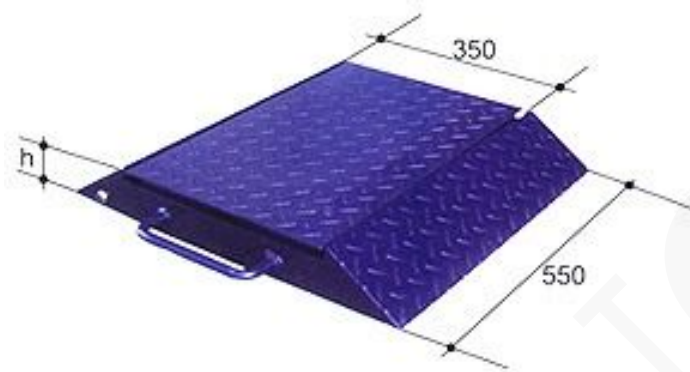

ESCALA DE PESO DE EJE SEPARADO 20T

SKU: B-01-15-03-0202 | **Categorías:** [Escala de rueda portátil](#) |

DESCRIPCIÓN DEL PRODUCTO

Escala de peso de eje separado

Especificaciones

- Estructura portátil, se puede seleccionar instrumentación dinámico y estático
- Se aplica para el pesaje simple en autopista.

Especificaciones Técnicas

Modelo	Código Del Producto	Rango de pesaje (T)	Altura del cuerpo de escala (mm)
BellEscPesSep-15	B-01-15-03-0201	15T	80mm
BellEscPesSep-20	B-01-15-03-0202	20T	80mm
BellEscPesSep-30	B-01-15-03-0203	30T	105mm