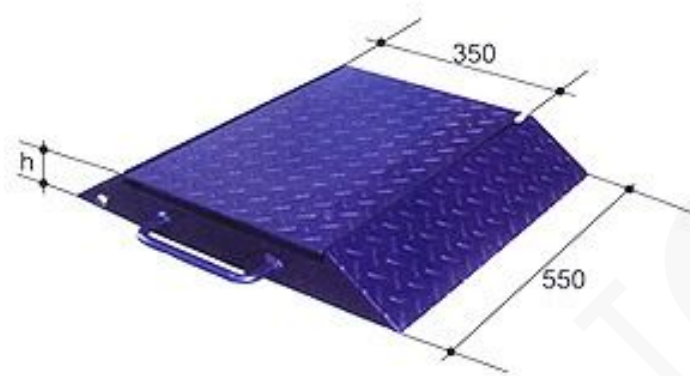

ESCALA DE PESO DE EJE SEPARADO 30T

SKU: B-01-15-03-0203 | **Categorías:** [Escala de rueda portátil](#) |

DESCRIPCIÓN DEL PRODUCTO

Escala de peso de eje separado

Especificaciones

- Estructura portátil, se puede seleccionar instrumentación dinámico y estático
- Se aplica para el pesaje simple en autopista.

Especificaciones Técnicas

Modelo	Código Del Producto	Rango de pesaje (T)	Altura del cuerpo de escala (mm)
BellEscPesSep-15	B-01-15-03-0201	15T	80mm
BellEscPesSep-20	B-01-15-03-0202	20T	80mm
BellEscPesSep-30	B-01-15-03-0203	30T	105mm