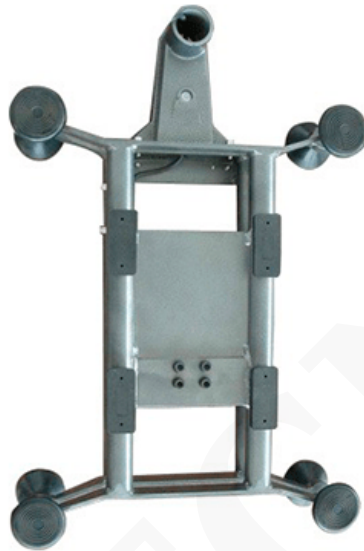

## ESCALA DE PLATAFORMA SERIE B 1000B

**SKU:** B-01-15-10-0205 | **Categorías:** [Escala de tabla](#) |

#### Especificaciones

- Cuerpo de escala de tubo redondo, con soldadura de gran resistencia
- Estructura de altura establecida,
- Fuerte capacidad contra la fuerte sobrecarga,
- Mesa de acero al carbono o acero inoxidable.