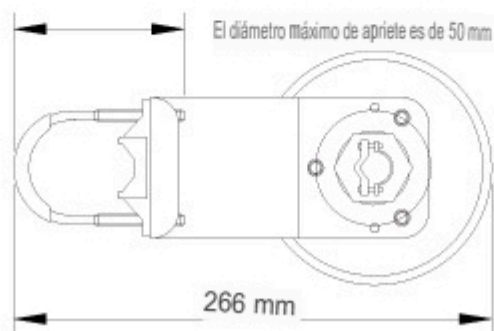

ESCUDO CONTRA LA RADIACIÓN REFUGIO DEL INSTRUMENTO BELL-ESCONRA-RI

SKU: B-01-62-0100-0001 | **Categorías:** [Automatización y Mecatrónica](#) |

GALERÍA DE IMÁGENES

DESCRIPCIÓN DEL PRODUCTO

refugio para instrumentos	CC-M23		
---------------------------	--------	------------------------------------------------------------------------------------	-------------------------------------------------------------------------------------