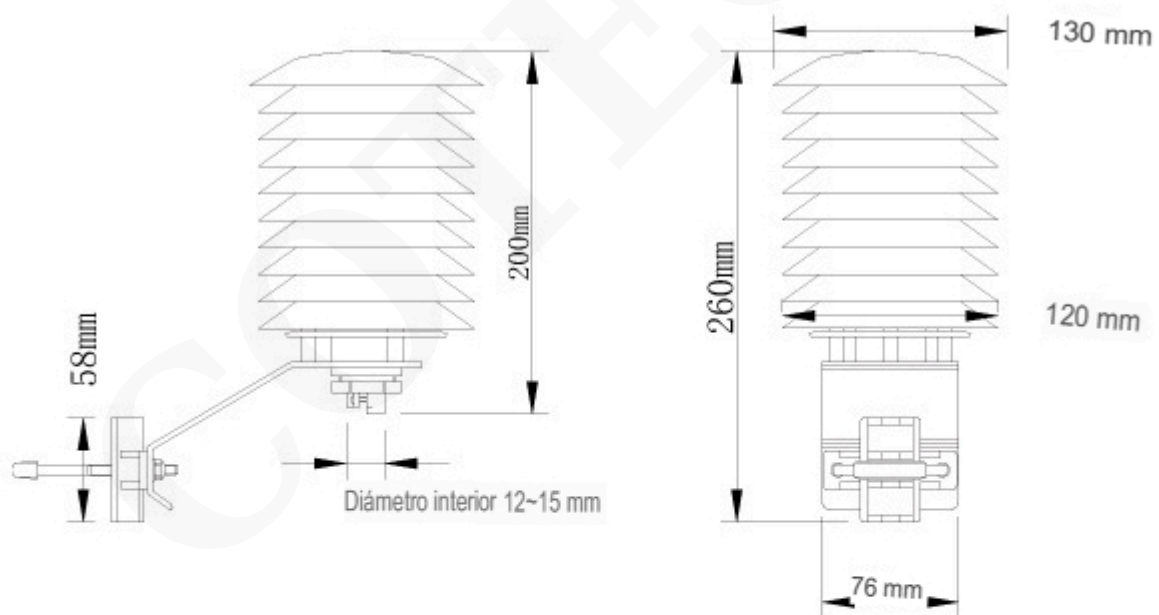

ESCUDO CONTRA LA RADIACIÓN REFUGIO DEL INSTRUMENTO BELL-ESCONRA-RI

SKU: B-01-62-0100-0001 | **Categorías:** [Automatización y Mecatrónica](#) |

GALERÍA DE IMÁGENES

DESCRIPCIÓN DEL PRODUCTO

refugio para instrumentos	CC-M23		
---------------------------	--------	------------------------------------------------------------------------------------	-------------------------------------------------------------------------------------