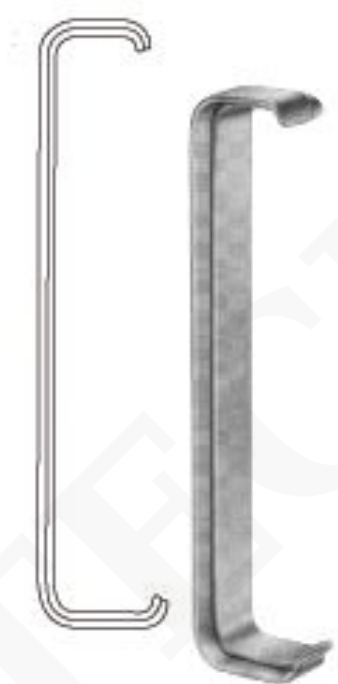

FARABEUF

Ganchos de silla de montar

SKU: B-01-40-01-06-71-00 | **Categorías:** [Ganchos y retractores](#) |

INFORMACIÓN ADICIONAL

COTECNO