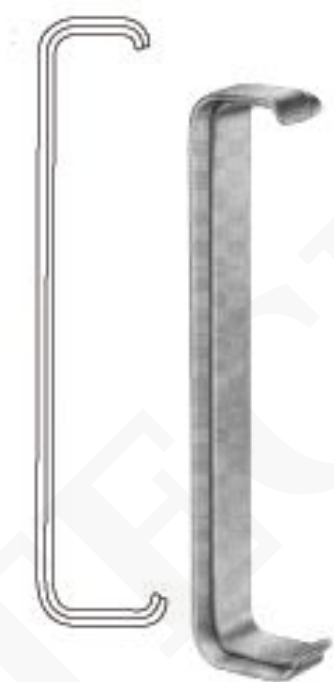

## FARABEUF

Ganchos de silla de montar

**SKU:** B-01-40-01-06-71-00 | **Categorías:** [Ganchos y retractores](#) |