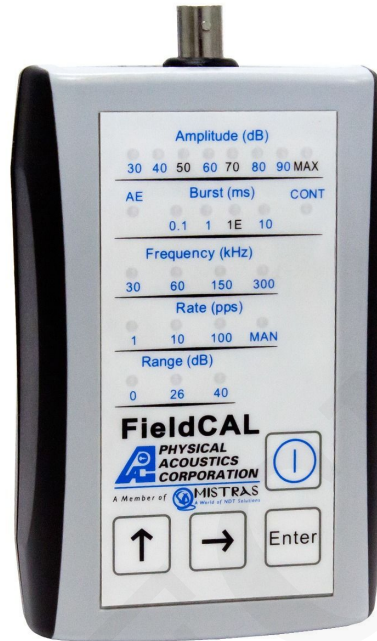

FIELD CAL - GENERADOR DE SEÑAL AE PORTÁTIL

SKU: N / A | Categorías: [Sistemas portátiles](#) |

DESCRIPCIÓN DEL PRODUCTO

Descripción del producto

Entonces, ¿cómo se asegura de que todos sus productos de emisión acústica nuevos y existentes estén calibrados y funcionen a su máxima capacidad? - FieldCAL. El generador de señal AE portátil de bajo costo de MISTRAS funciona con baterías y puede producir todas las señales AE necesarias para verificar el funcionamiento correcto de los sensores AE, preamplificadores y sistemas AE. incluyendo formas de onda estándar, ráfagas de tonos y ondas continuas, así como niveles de señal de sensores a preamplificadores de 26dB o 40dB. El nivel de salida de FieldCAL es ajustable a cualquier sensor AE, así como a un preamplificador de 26 dB o 40dB. Funciona durante aproximadamente un mes de uso diario con dos baterías AA y tiene protección incorporada para uso resistente en el campo y condiciones de operación difíciles.