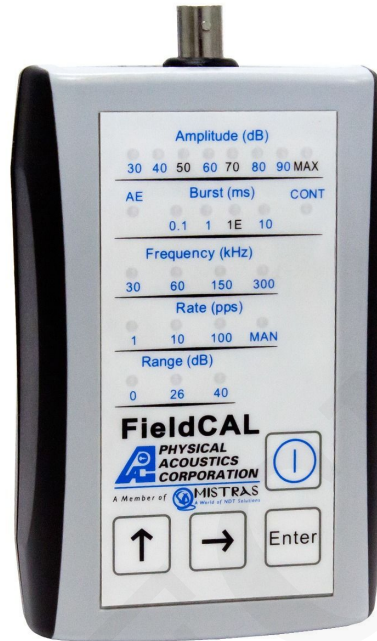

## FIELD CAL - GENERADOR DE SEÑAL AE PORTÁTIL

SKU: N / A | Categorías: [Sistemas portátiles](#) |

### Descripción del producto

Entonces, ¿cómo se asegura de que todos sus productos de emisión acústica nuevos y existentes estén calibrados y funcionen a su máxima capacidad? - FieldCAL. El generador de señal AE portátil de bajo costo de MISTRAS funciona con baterías y puede producir todas las señales AE necesarias para verificar el funcionamiento correcto de los sensores AE, preamplificadores y sistemas AE. incluyendo formas de onda estándar, ráfagas de tonos y ondas continuas, así como niveles de señal de sensores a preamplificadores de 26dB o 40dB. El nivel de salida de FieldCAL es ajustable a cualquier sensor AE, así como a un preamplificador de 26 dB o 40dB. Funciona durante aproximadamente un mes de uso diario con dos baterías AA y tiene protección incorporada para uso resistente en el campo y condiciones de operación difíciles.