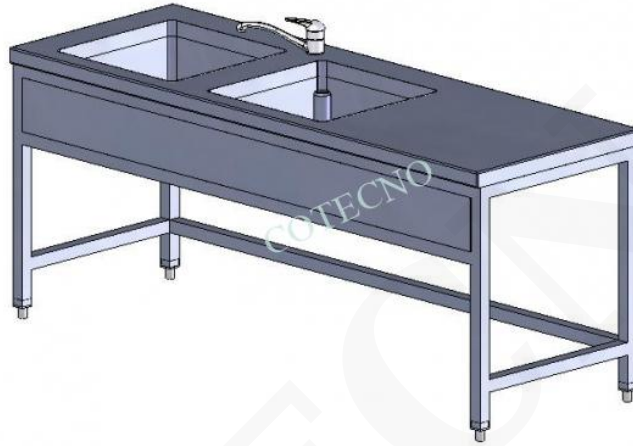

## FREGADERO DE ACERO INOXIDABLE. ANCHO 2000 MM

**SKU:** N / A | **Categorías:** [Fregadero de Acero Inoxidable](#) |

## DESCRIPCIÓN DEL PRODUCTO

[vc\_row][vc\_column][vc\_column\_text]Fregadero de Acero Inoxidable. Ancho 2000 mm[/vc\_column\_text][vc\_column][vc\_row][vc\_row][vc\_column][vc\_wp\_text]

Descripción del producto:

- Fregadero de acero inoxidable.
- Con dos cuencas en el lado izquierdo.
- 500 x 500 x 250 mm, encimera en el lado derecho
- Con mezclador y válvulas de tubo vertical no encerrado
- Oscuro. (wxdxh) = 2000 x 700 x 850 mm