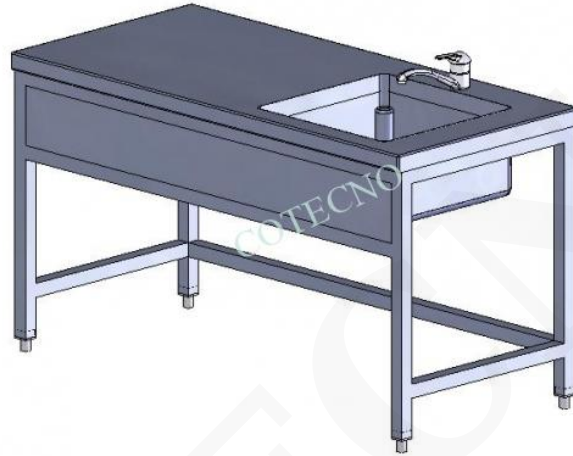

FREGADERO DE ACERO INOXIDABLE DE 1500 MM DE ANCHO

SKU: N / A | **Categorías:** [Fregadero de Acero Inoxidable](#) |

DESCRIPCIÓN DEL PRODUCTO

[vc_row][vc_column][vc_column_text]Fregadero de Acero Inoxidable de 1500 mm de Ancho

[/vc_column_text][vc_column][vc_row][vc_row][vc_column][vc_wp_text]Descripción del producto:

- Fregadero de acero inoxidable de 1500 mm de ancho.

- Fregadero de acero inoxidable con una cuenca en el lado derecho 500 x 500 x 250 mm con mezclador y válvulas de tubo vertical no encerrado

- Dimensiones: (wxdxh) = 1500 x 700 x 850 mm[/vc_wp_text][/vc_column][/vc_row]

COTECNO

INFORMACIÓN ADICIONAL

COTECNO