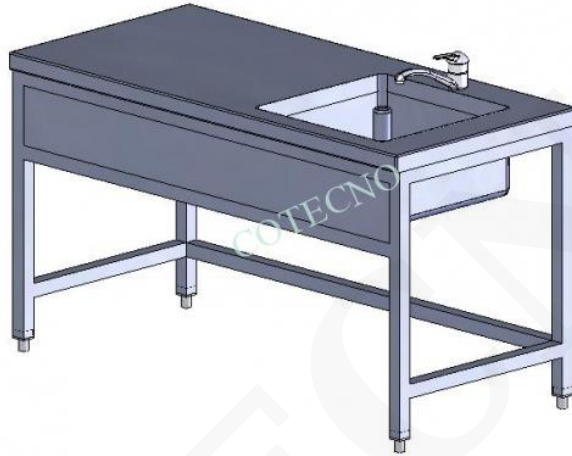

FREGADERO DE ACERO INOXIDABLE DE 1500 MM DE ANCHO

SKU: N / A | **Categorías:** [Fregadero de Acero Inoxidable](#) |

DESCRIPCIÓN DEL PRODUCTO

[vc_row][vc_column][vc_column_text]Fregadero de Acero Inoxidable de 1500 mm de Ancho

[/vc_column_text][vc_column][vc_row][vc_row][vc_column][vc_wp_text]Descripción del producto:

- Fregadero de acero inoxidable de 1500 mm de ancho.

- Fregadero de acero inoxidable con una cuenca en el lado derecho 500 x 500 x 250 mm con mezclador y válvulas de tubo vertical no encerrado

- Dimensiones: (wxdxh) = 1500 x 700 x 850 mm[/vc_wp_text][/vc_column][/vc_row]

COTECNO

INFORMACIÓN ADICIONAL

COTECNO