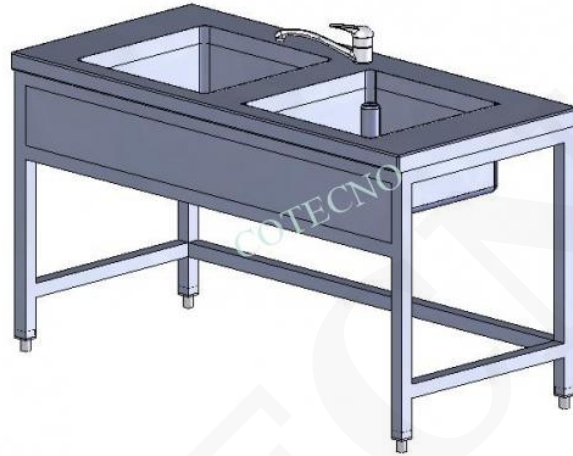

FREGADERO DE ACERO INOXIDABLE DE 1500 MM DE ANCHO

SKU: N / A | **Categorías:** [Fregadero de Acero Inoxidable](#) |

DESCRIPCIÓN DEL PRODUCTO

[vc_row][vc_column][vc_column_text]Fregadero de Acero Inoxidable de 1500 mm de

Ancho[/vc_column_text][vc_column][vc_row][vc_row][vc_column][vc_wp_text]Descripción del Producto:

- Fregadero de acero inoxidable de 1500 mm de ancho.

- Fregadero de acero inoxidable con dos piletas de 500 x 500 x 250 mm. con mezclador y válvulas de tubo vertical no encerrado

- Dimensiones: (wxdxh) = 1500 x 700 x 850 mm[/vc_wp_text][vc_column][vc_row]

COTECNO

INFORMACIÓN ADICIONAL

COTECNO