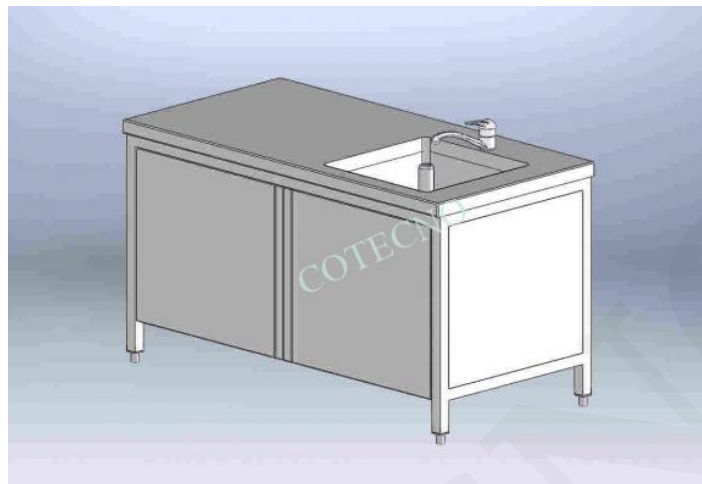

## FREGADERO DE ACERO INOXIDABLE DE 1500 MM DE ANCHO

**SKU:** N / A | **Categorías:** [Fregadero de Acero Inoxidable](#) |

## DESCRIPCIÓN DEL PRODUCTO

[vc\_row][vc\_column][vc\_column\_text]Fregadero de Acero Inoxidable de 1500 mm de Ancho[/vc\_column\_text][[/vc\_column][[/vc\_row][vc\_row][vc\_column][vc\_wp\_text]

Descripción del Producto:

- Fregadero de acero inoxidable de 1500 mm de ancho.
- Fregadero de acero inoxidable con una cuenca en el lado derecho 500 x 500 x 250 mm con mezclador y válvulas de tubo vertical unidad de fregadero cerrada en tres lados con puertas batientes, cerradas.
- Dimensiones: (wxdxh) = 1500 x 700 x 850 mm