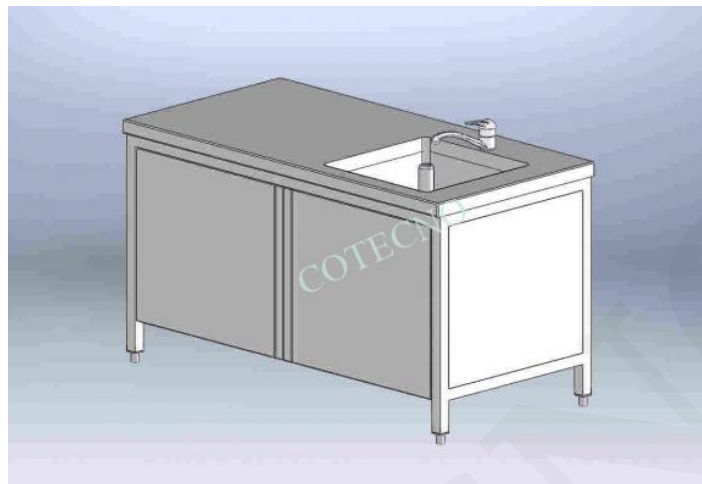

FREGADERO DE ACERO INOXIDABLE DE 1500 MM DE ANCHO

SKU: N / A | **Categorías:** [Fregadero de Acero Inoxidable](#) |

DESCRIPCIÓN DEL PRODUCTO

[vc_row][vc_column][vc_column_text]Fregadero de Acero Inoxidable de 1500 mm de Ancho[/vc_column_text][[/vc_column][[/vc_row][vc_row][vc_column][vc_wp_text]

Descripción del Producto:

- Fregadero de acero inoxidable de 1500 mm de ancho.
- Fregadero de acero inoxidable con una cuenca en el lado derecho 500 x 500 x 250 mm con mezclador y válvulas de tubo vertical unidad de fregadero cerrada en tres lados con puertas batientes, cerradas.
- Dimensiones: (wxdxh) = 1500 x 700 x 850 mm