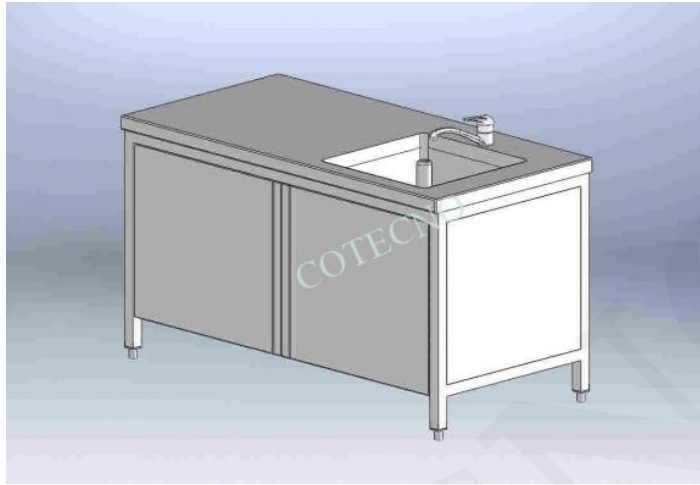

## FREGADERO DE ACERO INOXIDABLE DE 1500 MM DE ANCHO

**SKU:** N / A | **Categorías:** [Fregadero de Acero Inoxidable](#) |

## DESCRIPCIÓN DEL PRODUCTO

[vc\_row][vc\_column][vc\_column\_text]Fregadero de Acero Inoxidable de 1500 mm de Ancho[/vc\_column\_text][[/vc\_column]][/vc\_row][vc\_row][vc\_column][vc\_wp\_text]

Descripción del Producto:

- Fregadero de acero inoxidable de 1500 mm de ancho.
- Fregadero de acero inoxidable con una cuenca en el lado derecho 500 x 500 x 250 mm con mezclador y válvulas de tubo vertical unidad de fregadero cerrada en tres lados con puertas batientes, cerradas.
- Dimensiones: (wxdxh) = 1500 x 700 x 850 mm