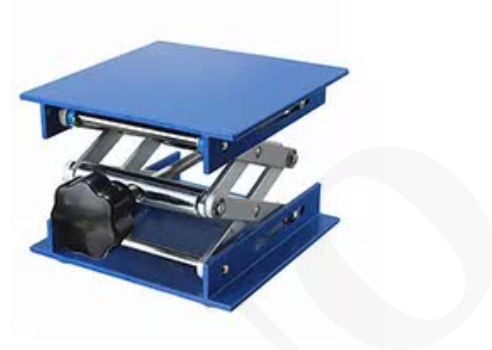

GATOS DE LABORATORIO AL BELL-GATLAB-AL

SKU: B-01-29-0603-0102 | **Categorías:** [Otros equipos de laboratorio](#) |

GALERÍA DE IMÁGENES

DESCRIPCIÓN DEL PRODUCTO

Especificaciones:

Modelo	Bell-GatLab-SS	Bell-GatLab-AL	Bell-GatLab-R
Código SKU	B-01-29-0603-0101	B-01-29-0603-0102	B-01-29-0603-0103
	100*100*180mm	100*100*180mm	150*150*250mm
	150*150*250mm	150*150*250mm	200*200*280mm
Talla	200*200*280mm	200*200*280mm	
	250*250*330mm		
	300*300*390mm		