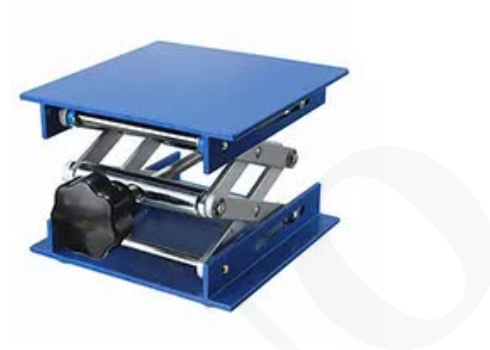

GATOS DE LABORATORIO SS BELL-GATLAB-SS

SKU: B-01-29-0603-0101 | **Categorías:** [Otros equipos de laboratorio](#) |

GALERÍA DE IMÁGENES

DESCRIPCIÓN DEL PRODUCTO

Especificaciones:

| Modelo | Bell-GatLab-SS | Bell-GatLab-AL | Bell-GatLab-R |
|------------|-------------------|-------------------|-------------------|
| Código SKU | B-01-29-0603-0101 | B-01-29-0603-0102 | B-01-29-0603-0103 |
| Talla | 100*100*180mm | 100*100*180mm | 150*150*250mm |
| | 150*150*250mm | 150*150*250mm | 200*200*280mm |
| | 200*200*280mm | 200*200*280mm | |
| | 250*250*330mm | | |
| | 300*300*390mm | | |