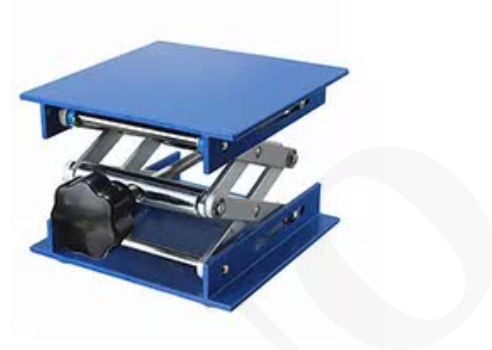

GALERÍA DE IMÁGENES

DESCRIPCIÓN DEL PRODUCTO

Especificaciones:

Modelo	Bell-GatLab-SS	Bell-GatLab-AL	Bell-GatLab-R
Código SKU	B-01-29-0603-0101	B-01-29-0603-0102	B-01-29-0603-0103
	100*100*180mm	100*100*180mm	150*150*250mm
	150*150*250mm	150*150*250mm	200*200*280mm
Talla	200*200*280mm	200*200*280mm	
	250*250*330mm		
	300*300*390mm