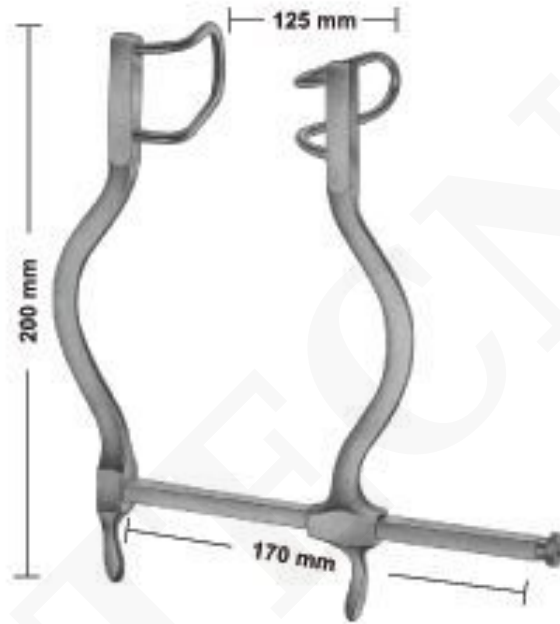

## GOSSET

Semi-afilado

**SKU:** B-01-40-01-06-210-00 | **Categorías:** [Ganchos y retractores](#) |