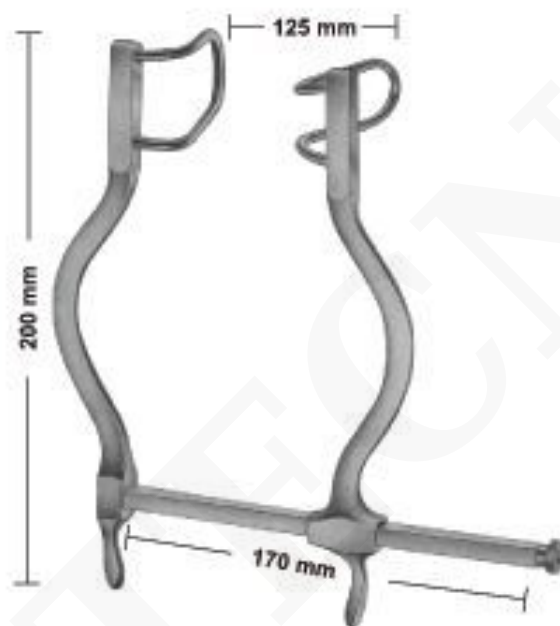

GOSSET

Semi-afilado

SKU: B-01-40-01-06-210-00 | **Categorías:** [Ganchos y retractores](#) |

INFORMACIÓN ADICIONAL

COTECNO