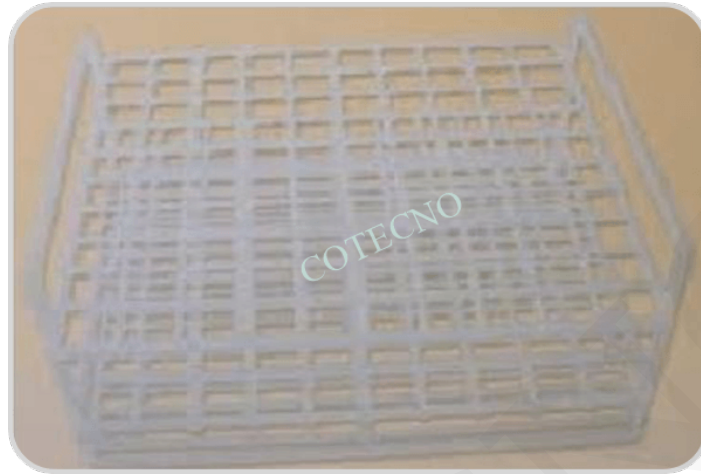

GRADILLA DE ALAMBRE PLASTIFICADO PARA 50 TUBOS DE 18-21MM .DE DIAMETRO

Gradilla de alambre plastificado para 50 tubos de 18mm -21 mm .de diámetro

SKU: BellGraDeAlaPla-50x18 | **Categorías:** [Ferretería de laboratorio](#) | **Etiquetas:** [Material de laboratorio](#)