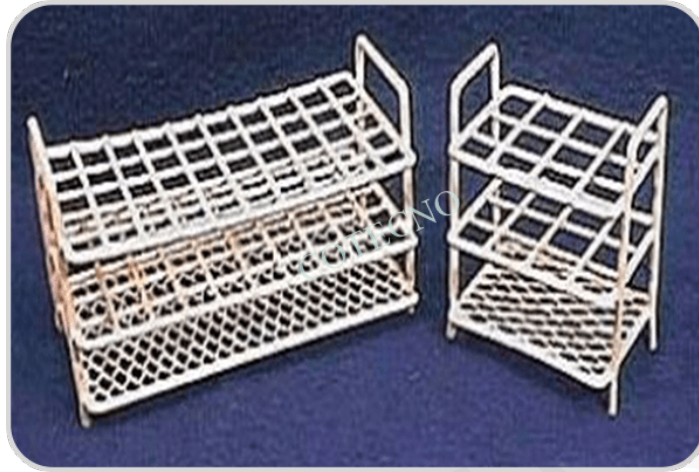

## GRADILLA PARA 12 TUBOS 300 X 45 MM

Gradilla Para 12 Tubos de 300 mm x 45 Mm marca BELLTRONIC

**SKU:** BellGraTub-12x300 | **Categorías:** [Ferretería de laboratorio](#) | **Etiquetas:** [Material de laboratorio](#)