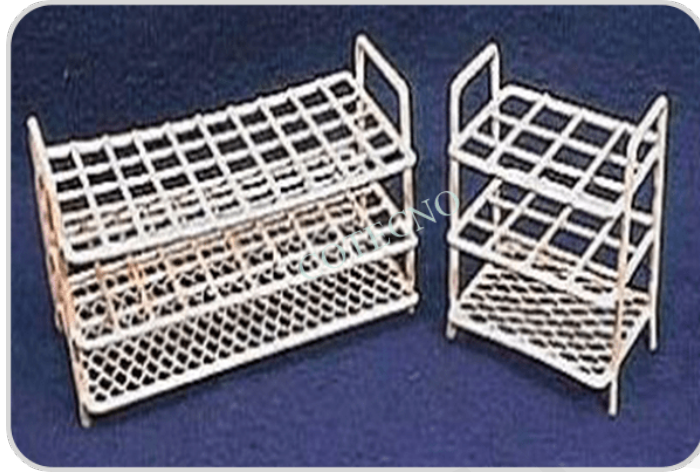

## GRADILLA PARA 12 TUBOS 300 X 45 MM

Gradilla Para 12 Tubos de 300 mm x 45 Mm marca BELLTRONIC

**SKU:** BellGraTub-12x300 | **Categorías:** [Ferretería de laboratorio](#) | **Etiquetas:** [Material de laboratorio](#)