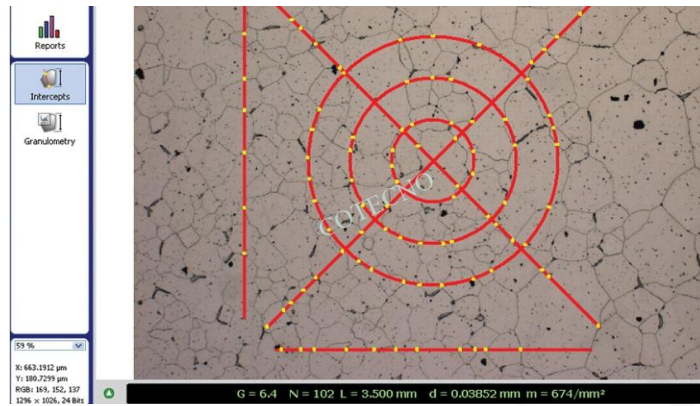

HARDWARE SET

Set De Hardware Magin

- Cámara a color CMOS, resolución 5.0 M. píxeles con Interpole Mod
- USB2 - Interfaz para PC, montaje en C - Interfaz para microscopio.
- Incluye adaptador DUROLINE, IMM o PST según aplicación