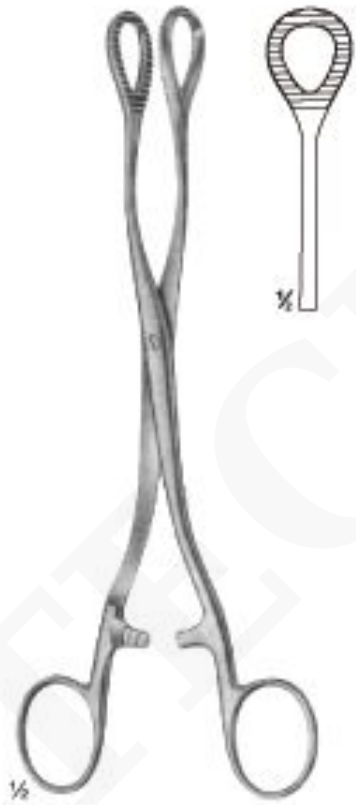

HEYWOOD SMITH

Extremo dentado triangular

SKU: B-01-40-01-22-023-00 | **Categorías:** [Pinzas de fórceps 2](#) |

INFORMACIÓN ADICIONAL

COTECNO