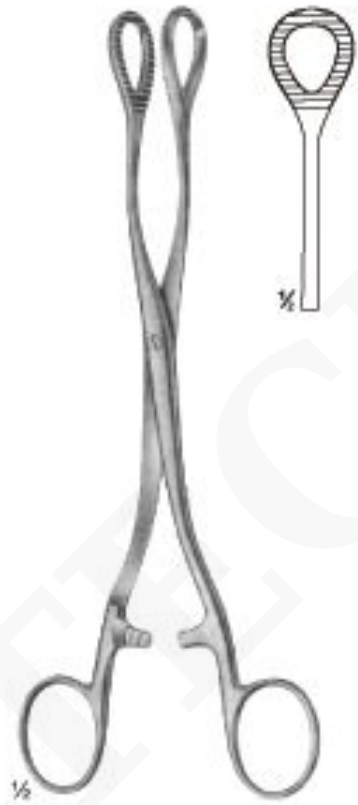

## HEYWOOD SMITH

Extremo dentado triangular

**SKU:** B-01-40-01-22-023-00 | **Categorías:** [Pinzas de fórceps 2](#) |