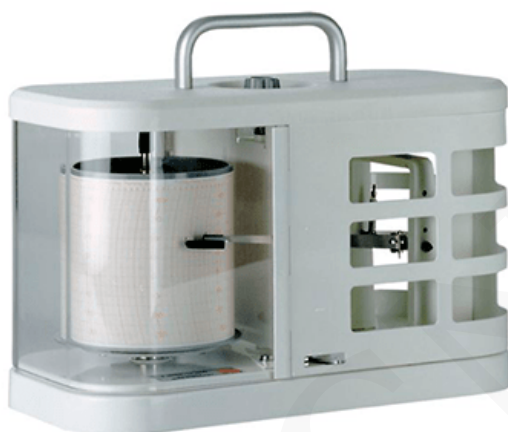

## HIGRÓGRAFO

**SKU:** 1.0615.xx.000 | **Categorías:** [Thies Clima](#) |

## DESCRIPCIÓN DEL PRODUCTO

```
[vc_row type="in_container" full_screen_row_position="middle" column_margin="default" scene_position="center"
text_color="dark" text_align="left" overlay_strength="0.3" shape_divider_position="bottom"
bg_image_animation="none"][vc_column column_padding="no-extra-padding" column_padding_position="all"
background_color_opacity="1" background_hover_color_opacity="1" column_link_target="_self" column_shadow="none"
column_border_radius="none" width="1/1" tablet_width_inherit="default" tablet_text_alignment="default"
phone_text_alignment="default" overlay_strength="0.3" column_border_width="none" column_border_style="solid"
bg_image_animation="none"][tabbed_section style="default" alignment="left" spacing="default" tab_color="Accent-
Color"][/tabbed_section][vc_column][vc_row]
```