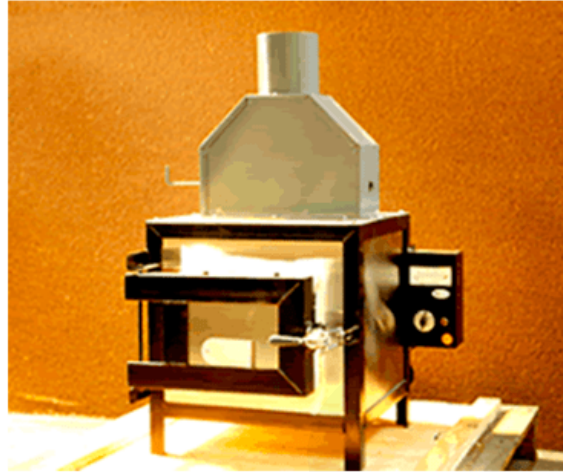

HORNO ELECTRÓNICO

El horno de ensayo eléctrico Bico viene completo con pirómetro, control de temperatura, placas y campana de ventilación.

Tanto los hornos de 115 voltios como los de 230 voltios alcanzarán una temperatura máxima de 2300 ° f. El horno de 115 voltios funciona con 15 amperios y el de 230 voltios funciona con 8 amperios.

SKU: N / A | **Categorías:** [Bico braun international](#), [Horno](#) |

DESCRIPCIÓN DEL PRODUCTO

- **Especificaciones generales**

Modelos 415-15 Y 424-24

- Dimensiones de la cámara interior: (w) 9 "x (d) 10" x (h) 6.5 "
- Capacidad: Puede contener de cuatro (4) a seis (6) crisoles de 30 g o de dieciséis (16) a veinte (20) copas de 1.5 ".

Modelo 415-13

- Dimensiones de la cámara interior: (w) 12" x (d) 12 "x (h) 8 "
- Capacidad: Tendrá aproximadamente de seis (6) a ocho (8) crisoles de 30 g.

Modelos de hornos

- 415-15 Horno eléctrico (9 "X 10" X 6.5 "- 115v)
- 424-24 Horno eléctrico (9 "x 10" x 6,5 "- 200 v)
- 415-13 Horno eléctrico (12 "x 12" x 8 "- 240v)