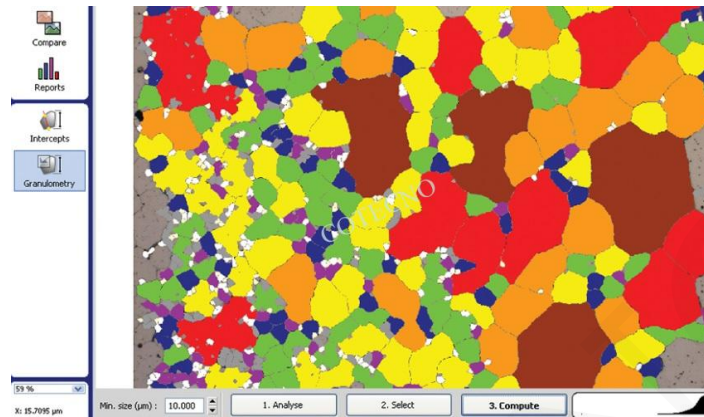

## IMAGIN GRANO 200

- Captura, guardado y calibración de imágenes, software de tamaño de grano de acuerdo con ASTM E1382 / E112 y EN ISO 643, métodos de interceptación horizontal, vertical, diagonal o de círculos Detección instantánea de límites de grano, potente generador de informes, transferencia directa a Excel.

**SKU:** N / A | **Categorías:** [Análisis De Imagen](#) |