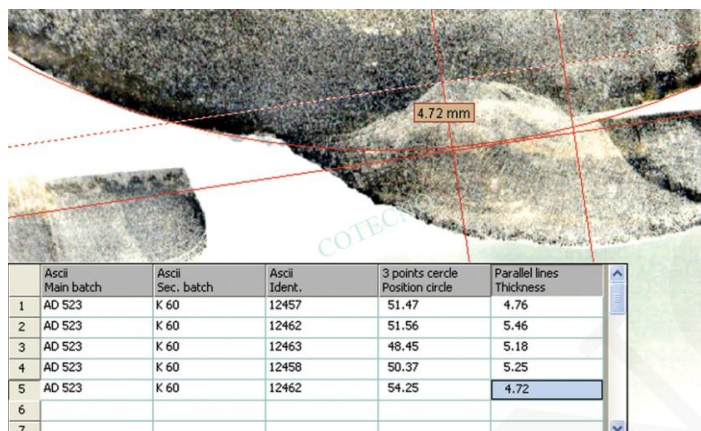

IMAGIN MESURA 200

- Captura de imagen, archivo de imagen, mejora de imagen, calibración, medida Longitud, grosor, ancho, ángulo, radio, perímetro de curva, área. Alineación de imágenes múltiples, función de enfoque múltiple.
- Análisis de contenido de fase, agregar texto y flecha de marcador y escala de calibración,
- Anotación de imagen, Generador de informes de imagen, Mediciones automáticas y función de umbral, Transferencia directa a Excel.

SKU: N / A | **Categorías:** [Análisis De Imagen](#) |

INFORMACIÓN ADICIONAL

COTECNO