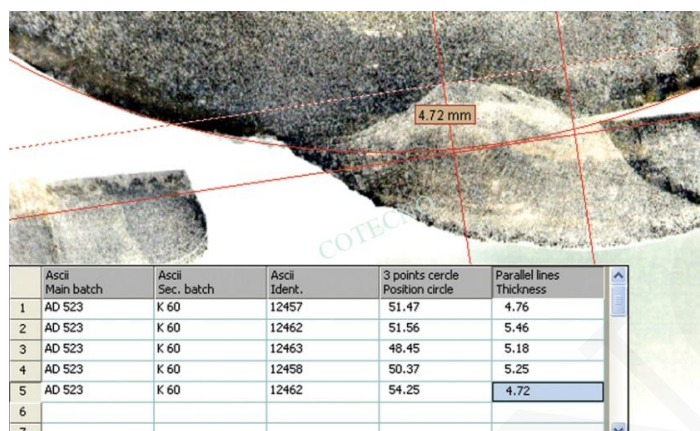

IMAGIN MESURA 200

- Captura de imagen, archivo de imagen, mejora de imagen, calibración, medida Longitud, grosor, ancho, ángulo, radio, perímetro de curva, área. Alineación de imágenes múltiples, función de enfoque múltiple.
- Análisis de contenido de fase, agregar texto y flecha de marcador y escala de calibración,
- Anotación de imagen, Generador de informes de imagen, Mediciones automáticas y función de umbral, Transferencia directa a Excel.

SKU: N / A | **Categorías:** [Análisis De Imagen](#) |

INFORMACIÓN ADICIONAL

COTECNO