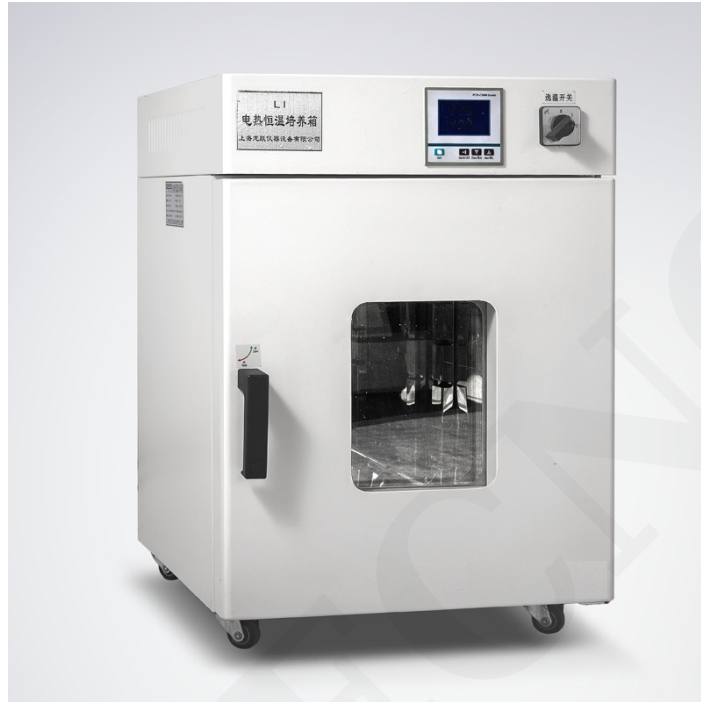

## INCUBADORA DE CALEFACCIÓN VERTICAL BP-INCCAL-V180W

### Parámetros técnicos:

- Temp. RT+ 5°C~66°C
- Temp. Fluctuación: ±0.5°C.
- Temp. Uniformidad: ±1°C
- Temp. Resolution: 0.1°C
- Power Supply: AC 220V, 50HZ

**SKU:** B-03-61-0300-0407 | **Categorías:** [Incubadoras de CO2 / Tri-gas](#) |

## DESCRIPCIÓN DEL PRODUCTO

- Tipo de aire forzado horizontal y vertical, buena uniformidad de temperatura.
- Controlador de microprocesador (con corrección de temperatura y función de temporización), preciso y fiable.
- Gran pantalla LCD.
- Cámara de acero inoxidable de alta calidad, estante extraíble, fácil de limpiar.
- Equipado con múltiples juegos de calentadores.
- Adopta interruptor de selección de temperatura que puede seleccionar el grado de acuerdo con la velocidad de calentamiento y la temperatura de funcionamiento.
- Anillo de sellado de silicona para un sellado fiable.
- Equipado con protección contra fugas.
- Equipado con control de temperatura de repuesto que garantiza que el producto funcione normalmente incluso si falla el control de temperatura principal.
- Impresora opcional o interfaz RS485 que puede imprimir o conectar el ordenador para control remoto y alarma.  
Mango anti-calor