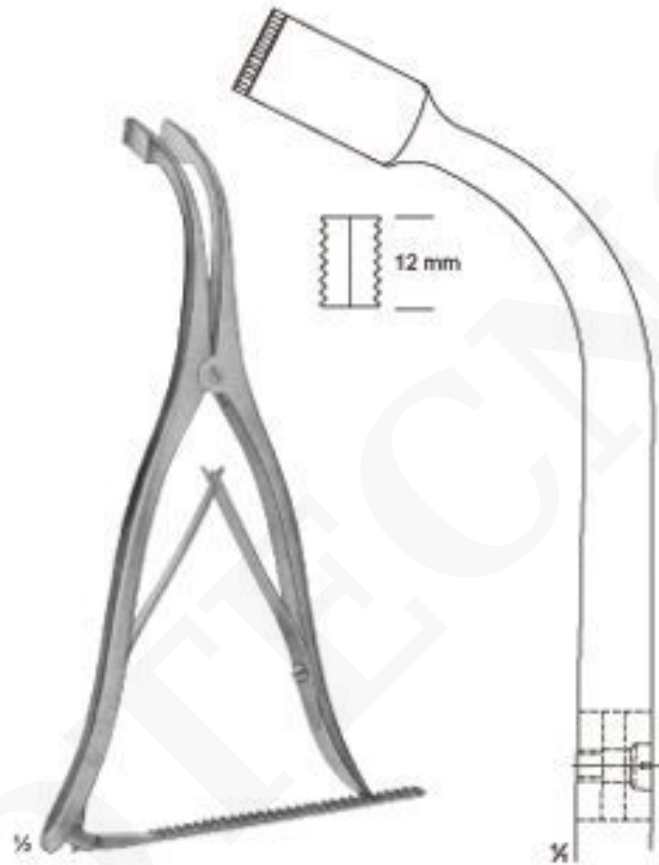

INGE

SKU: B-01-40-01-06-195-00 | **Categorías:** [Ganchos y retractores](#) |

INFORMACIÓN ADICIONAL

COTECNO