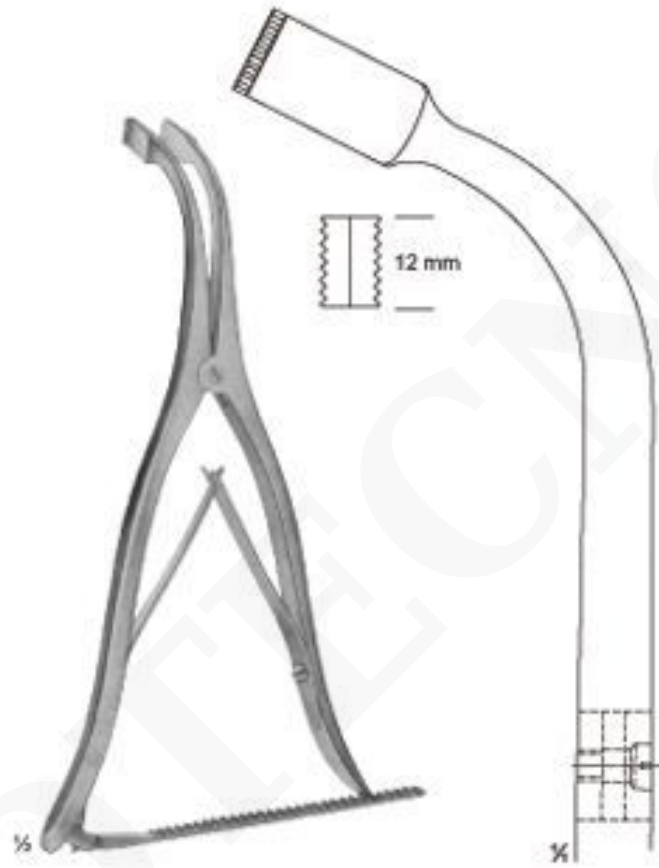

INGE

SKU: B-01-40-01-06-195-00 | **Categorías:** [Ganchos y retractores](#) |

INFORMACIÓN ADICIONAL

COTECNO