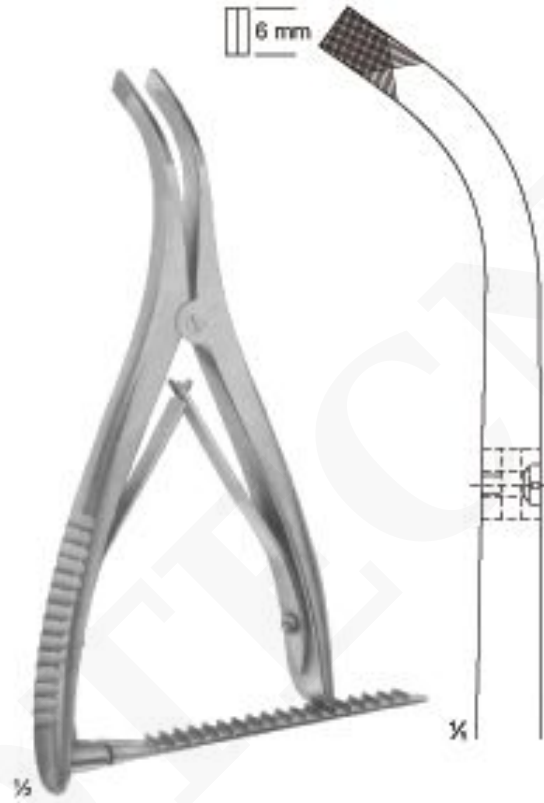

## INGE

**SKU:** B-01-40-01-06-194-00 | **Categorías:** [Ganchos y retractores](#) |