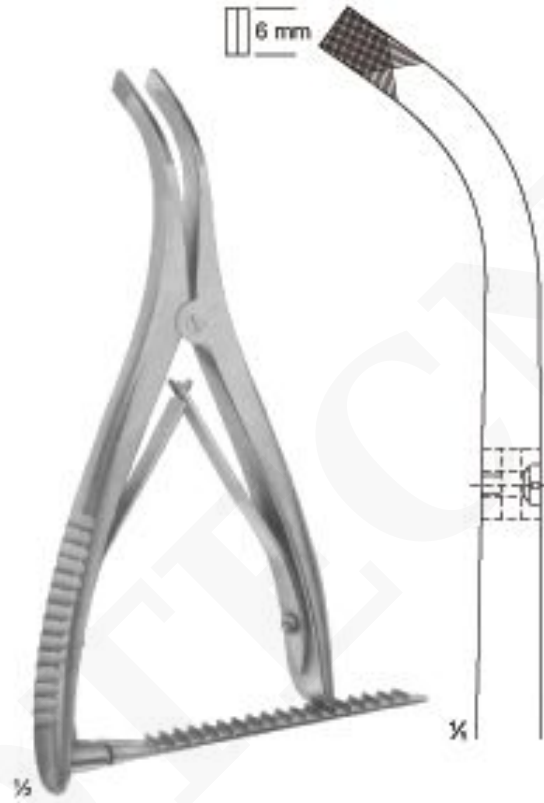

INGE

SKU: B-01-40-01-06-194-00 | **Categorías:** [Ganchos y retractores](#) |

INFORMACIÓN ADICIONAL

COTECNO