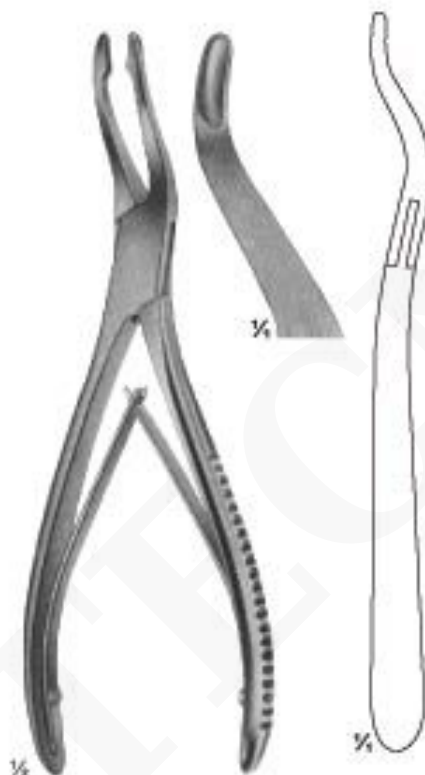

## JANSEN

**SKU:** B-01-40-01-16-77-00 | **Categorías:** [Fórceps](#) |