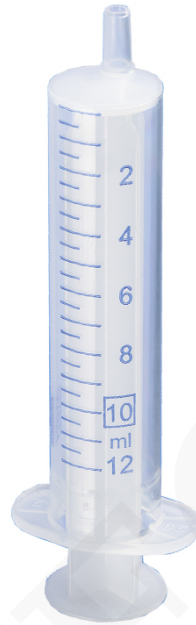

JERINGUILLA DESECHABLE, 2 PIEZAS, HENKE-JECT 20 ML (24 ML), LUER LOCK, CON AGUJA

SKU: PG-7 47008 | **Categorías:** [Insumos de Laboratorio](#) | **Etiquetas:** [Aguja](#), [con](#), [desechable](#), [HENKEJECT](#), [Jeringuilla](#), [lock](#), [Luer](#), [piezas](#)

DESCRIPCIÓN DEL PRODUCTO

JERINGUILLA DESECHABLE, 2 PIEZAS, HENKE-JECT 20 ML (24 ML), LUER LOCK, CON AGUJA

Descripción: Jeringuilla desechable, 2 piezas.

Nombre del producto: HENKE-JECT

Volumen y graduación: 20 ml (24 ml)

Consejo: Luer lock, con aguja.

Uso: estéril

Color de graduación: graduación azul

Émbolo de jeringa: Émbolo de PP.

Materiales: fabricado en polipropileno.

certificado según en: CE

Tamaño: 20

[Source link](#)