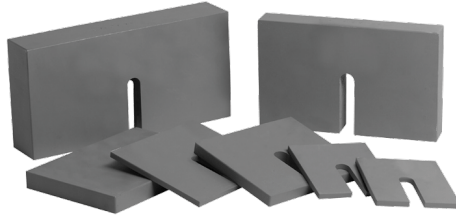

## JUEGO DE PESO, 32KG -HM-1122

**SKU:** HM-1122 | **Categorías:** [Consolidación](#), [Corte directo/residual](#), [Humboldt](#), [Mecánica de suelos](#), [Pesas \(corte directo/residual\)](#), [Pesos para consolidometro](#) |

## DESCRIPCIÓN DEL PRODUCTO

Los juegos completos de pesas están disponibles en varias configuraciones para satisfacer cada necesidad.