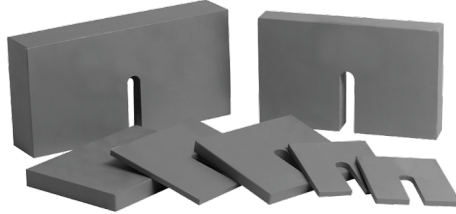

JUEGO DE PESO, 50KG -HM-1125

SKU: HM-1125 | **Categorías:** [Consolidación](#), [Corte directo/residual](#), [Ensayos ASTM/NCH](#), [Humboldt](#), [Mecánica de suelos](#), [Pesas \(corte directo/residual\)](#), [Pesos para consolidometro](#) |

DESCRIPCIÓN DEL PRODUCTO

Los juegos completos de pesas están disponibles en varias configuraciones para satisfacer cada necesidad.

Pesas individuales

Peso TSF	0.125 (1/8)	0.25 (1/4)	0.50 (1/2)	1.0	2.0	4.0	
Modelo No.	HM-1120.125	HM-1120.250	HM-1120.500	HM-1120.1	HM-1120.2	HM-1120.4	
Peso KGF	0.5 kg	1.0 kg	2.0 kg	4.0 kg	5.0 kg	8.0 kg	10.0 kg
Modelo No.	HM-1122.05	HM-1122.1	HM-1122.2	HM-1122.4	HM-1122.5	HM-1122.8	HM-1122.10