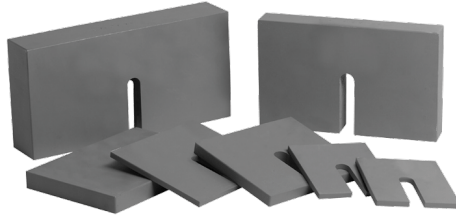

JUEGO DE PESO, 50KG -HM-1125

SKU: HM-1125 | **Categorías:** [Consolidación](#), [Corte directo/residual](#), [Ensayos ASTM/NCH](#), [Humboldt](#), [Mecánica de suelos](#), [Pesas \(corte directo/residual\)](#), [Pesos para consolidometro](#) |

DESCRIPCIÓN DEL PRODUCTO

Los juegos completos de pesas están disponibles en varias configuraciones para satisfacer cada necesidad.

Pesas individuales

Peso TSF	0.125 (1/8)	0.25 (1/4)	0.50 (1/2)	1.0	2.0	4.0	
Modelo No.	HM-1120.125	HM-1120.250	HM-1120.500	HM-1120.1	HM-1120.2	HM-1120.4	
Peso KGF	0.5 kg	1.0 kg	2.0 kg	4.0 kg	5.0 kg	8.0 kg	10.0 kg
Modelo No.	HM-1122.05	HM-1122.1	HM-1122.2	HM-1122.4	HM-1122.5	HM-1122.8	HM-1122.10