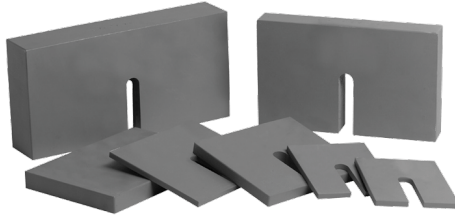

JUEGO DE PESO, 64KG -HM-1123

SKU: HM-1123 | **Categorías:** [Consolidación](#), [Corte directo/residual](#), [Ensayos ASTM/NCH](#), [Humboldt](#), [Mecánica de suelos](#), [Pesas \(corte directo/residual\)](#), [Pesos para consolidometro](#) |

DESCRIPCIÓN DEL PRODUCTO

Los juegos completos de pesas están disponibles en varias configuraciones para satisfacer cada necesidad.

Pesas individuales

Peso TSF	0.125 (1/8)	0.25 (1/4)	0.50 (1/2)	1.0	2.0	4.0	
Modelo No.	HM-1120.125	HM-1120.250	HM-1120.500	HM-1120.1	HM-1120.2	HM-1120.4	
Peso KGF	0.5 kg	1.0 kg	2.0 kg	4.0 kg	5.0 kg	8.0 kg	10.0 kg
Modelo No.	HM-1122.05	HM-1122.1	HM-1122.2	HM-1122.4	HM-1122.5	HM-1122.8	HM-1122.10