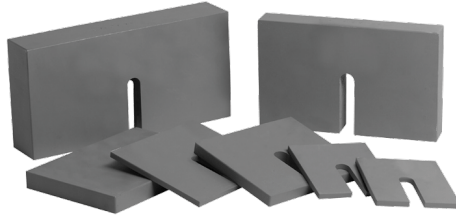

JUEGO DE PESO, 88KG -HM-1124

SKU: HM-1124 | **Categorías:** [Consolidación](#), [Corte directo/residual](#), [Ensayos ASTM/NCH](#), [Humboldt](#), [Mecánica de suelos](#), [Pesas \(corte directo/residual\)](#), [Pesos para consolidometro](#) |

DESCRIPCIÓN DEL PRODUCTO

Los juegos completos de pesas están disponibles en varias configuraciones para satisfacer cada necesidad.

Pesas individuales

Peso TSF	0.125 (1/8)	0.25 (1/4)	0.50 (1/2)	1.0	2.0	4.0	
Modelo No.	HM-1120.125	HM-1120.250	HM-1120.500	HM-1120.1	HM-1120.2	HM-1120.4	
Peso KGF	0.5 kg	1.0 kg	2.0 kg	4.0 kg	5.0 kg	8.0 kg	10.0 kg
Modelo No.	HM-1122.05	HM-1122.1	HM-1122.2	HM-1122.4	HM-1122.5	HM-1122.8	HM-1122.10