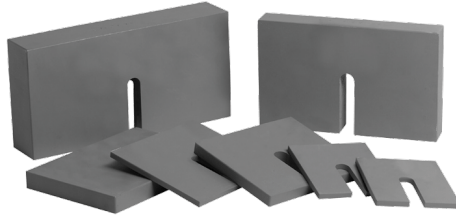

## JUEGO DE PESO, 88KG -HM-1124

**SKU:** HM-1124 | **Categorías:** [Consolidación](#), [Corte directo/residual](#), [Ensayos ASTM/NCH](#), [Humboldt](#), [Mecánica de suelos](#), [Pesas \(corte directo/residual\)](#), [Pesos para consolidometro](#) |

## DESCRIPCIÓN DEL PRODUCTO

Los juegos completos de pesas están disponibles en varias configuraciones para satisfacer cada necesidad.