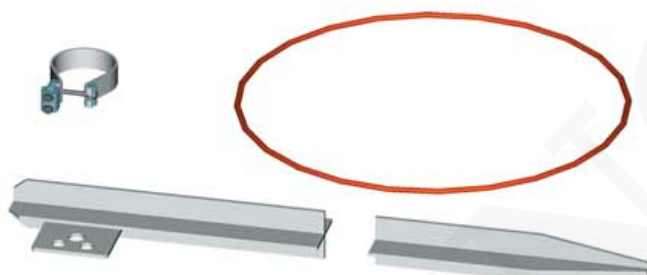

JUEGO DE PUESTA A TIERRA

SKU: 4.3186.00.001 | **Categorías:** [Thies Clima](#) |

DESCRIPCIÓN DEL PRODUCTO

```
[vc_row type="in_container" full_screen_row_position="middle" column_margin="default" scene_position="center"
text_color="dark" text_align="left" overlay_strength="0.3" shape_divider_position="bottom"
bg_image_animation="none"][vc_column column_padding="no-extra-padding" column_padding_position="all"
background_color_opacity="1" background_hover_color_opacity="1" column_link_target="_self" column_shadow="none"
column_border_radius="none" width="1/1" tablet_width_inherit="default" tablet_text_alignment="default"
phone_text_alignment="default" overlay_strength="0.3" column_border_width="none" column_border_style="solid"
bg_image_animation="none"][tabbed_section style="default" alignment="left" spacing="default" tab_color="Accent-
Color"][/tabbed_section][vc_column][vc_row]
```