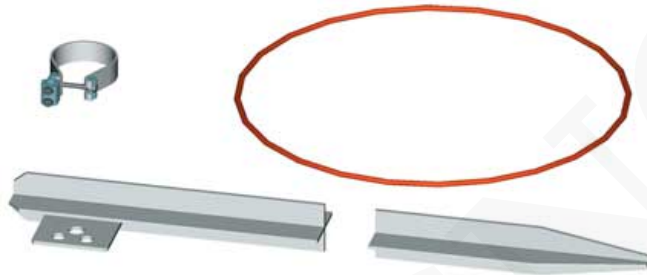

JUEGO DE PUESTA A TIERRA

SKU: 4.3186.00.002 | **Categorías:** [Thies Clima](#) |

DESCRIPCIÓN DEL PRODUCTO

```
[vc_row type="in_container" full_screen_row_position="middle" column_margin="default" scene_position="center"
text_color="dark" text_align="left" overlay_strength="0.3" shape_divider_position="bottom"
bg_image_animation="none"][vc_column column_padding="no-extra-padding" column_padding_position="all"
background_color_opacity="1" background_hover_color_opacity="1" column_link_target="_self" column_shadow="none"
column_border_radius="none" width="1/1" tablet_width_inherit="default" tablet_text_alignment="default"
phone_text_alignment="default" overlay_strength="0.3" column_border_width="none" column_border_style="solid"
bg_image_animation="none"][tabbed_section style="default" alignment="left" spacing="default" tab_color="Accent-
Color"][/tabbed_section][vc_column][vc_row]
```