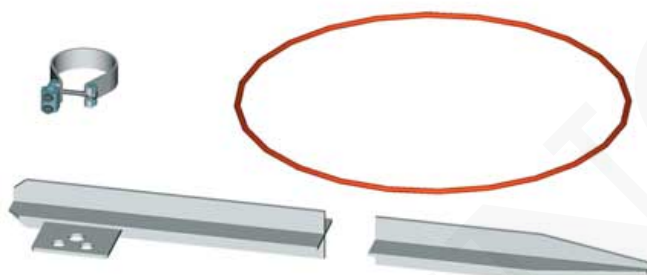

JUEGO DE PUESTA A TIERRA

SKU: 4.3186.00.000 | **Categorías:** [Thies Clima](#) |

DESCRIPCIÓN DEL PRODUCTO

```
[vc_row type="in_container" full_screen_row_position="middle" column_margin="default" scene_position="center"
text_color="dark" text_align="left" overlay_strength="0.3" shape_divider_position="bottom"
bg_image_animation="none"][vc_column column_padding="no-extra-padding" column_padding_position="all"
background_color_opacity="1" background_hover_color_opacity="1" column_link_target="_self" column_shadow="none"
column_border_radius="none" width="1/1" tablet_width_inherit="default" tablet_text_alignment="default"
phone_text_alignment="default" overlay_strength="0.3" column_border_width="none" column_border_style="solid"
bg_image_animation="none"][tabbed_section style="default" alignment="left" spacing="default" tab_color="Accent-
Color"][/tabbed_section][vc_column][vc_row]
```