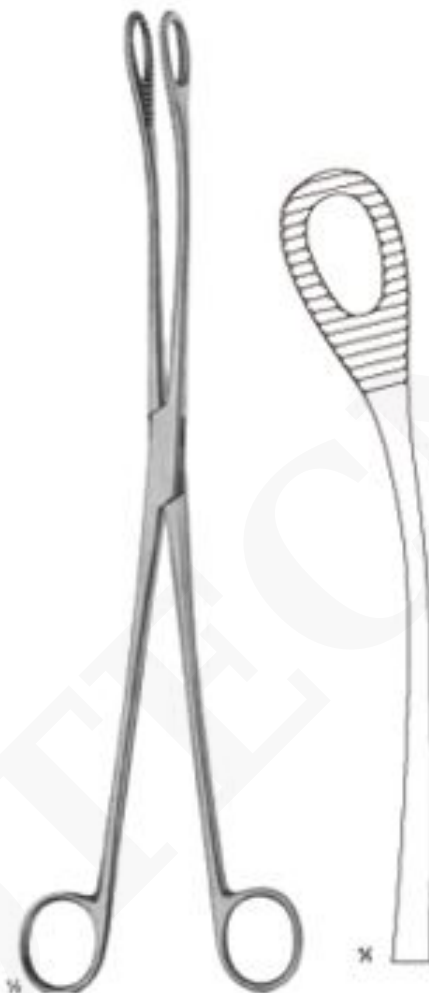

KELLY

Extremo espiral redondo

SKU: B-01-40-01-22-030-00 | **Categorías:** [Pinzas de fórceps 2](#) |

INFORMACIÓN ADICIONAL

COTECNO