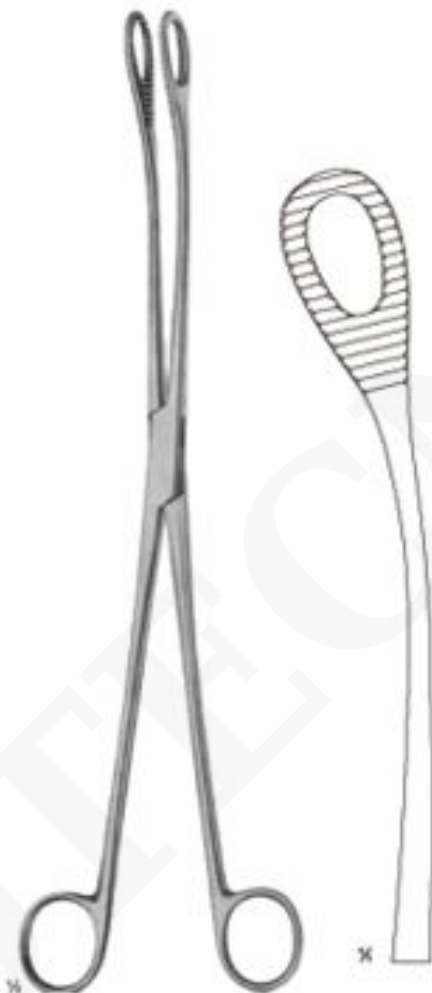

KELLY

Extremo espiral redondo

SKU: B-01-40-01-22-030-00 | **Categorías:** [Pinzas de fórceps 2](#) |

INFORMACIÓN ADICIONAL

COTECNO