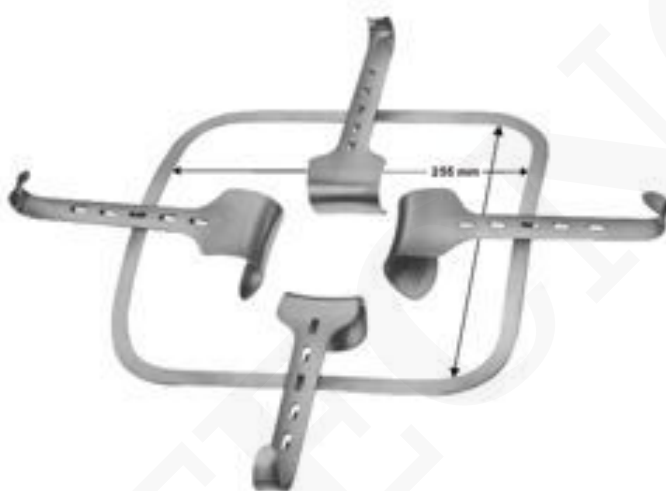

KIRSCHNER

SKU: B-01-40-01-06-218-00 | **Categorías:** [Ganchos y retractores](#) |

INFORMACIÓN ADICIONAL

COTECNO