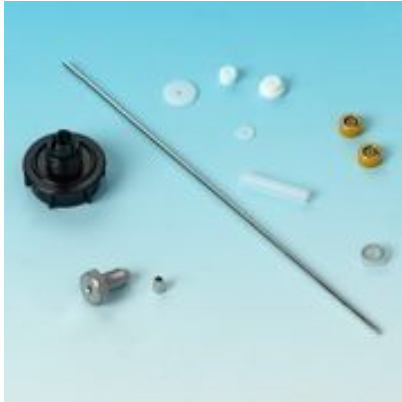

GALERÍA DE IMÁGENES

DESCRIPCIÓN DEL PRODUCTO

DETALLES DE PRODUCTO

OEM: Waters Modelos: 717, 2690, 2690D, 2695, 2695D, 2790, 2795, Alliance Número de pieza OEM: WAT271019

ESPECIFICACIONES

Sciencix Parte #

CTS-10839

Pieza OEM #

WAT271019