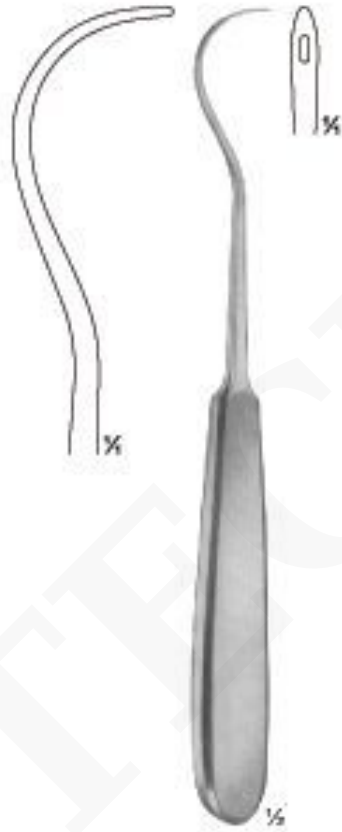

## KOCHER

Para giro empinado a la izquierda

**SKU:** B-01-40-01-05-25-00 | **Categorías:** [Instrumentos y sondas de sutura](#) |