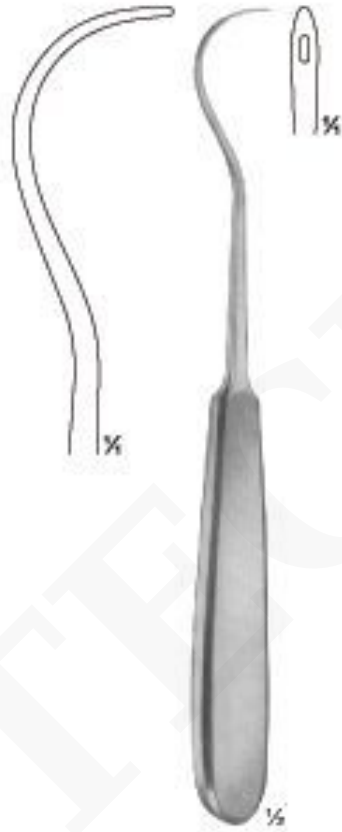

KOCHER

Para giro empinado a la izquierda

SKU: B-01-40-01-05-25-00 | **Categorías:** [Instrumentos y sondas de sutura](#) |

INFORMACIÓN ADICIONAL

COTECNO