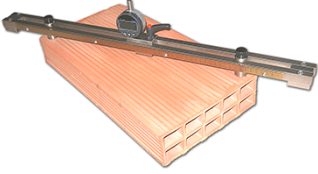

LADRILLOS: CALIBRE PORTÁTIL RL / 60

SKU: N / A | **Categorías:** [Ceramic Instruments](#), [Ensayos estandarizados para baldosas cerámicas y ladrillos](#) |

GALERÍA DE IMÁGENES

DESCRIPCIÓN DEL PRODUCTO

[vc_row type="in_container" full_screen_row_position="middle" column_margin="default" scene_position="center" text_color="dark" text_align="left" overlay_strength="0.3" shape_divider_position="bottom" bg_image_animation="none"][vc_column column_padding="no-extra-padding" column_padding_position="all" background_color_opacity="1" background_hover_color_opacity="1" column_link_target="_self" column_shadow="none" column_border_radius="none" width="1/1" tablet_width_inherit="default" tablet_text_alignment="default" phone_text_alignment="default" overlay_strength="0.3" column_border_width="none" column_border_style="solid" bg_image_animation="none"][tabbed_section style="default" alignment="left" spacing="default" tab_color="Accent-Color"][/tabbed_section][vc_column][vc_row]