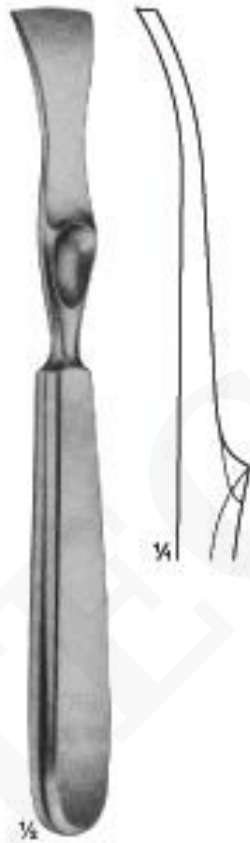

LAMBOTTE

"Pinzas de anastomosis

SKU: B-01-40-01-13-82-00 | **Categorías:** [TRAQUEOSTOMÍA PARA CIRUGÍA CARDIOVASCULAR Y TORÁCICA](#) |

INFORMACIÓN ADICIONAL

COTECNO