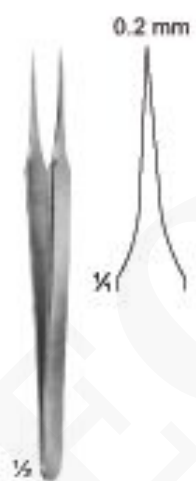

## LANCETA DE SANGRE AUTOMÁTICA

**SKU:** B-01-40-01-03-01-00 | **Categorías:** [PINZAS DE FÓRCEPS](#) |