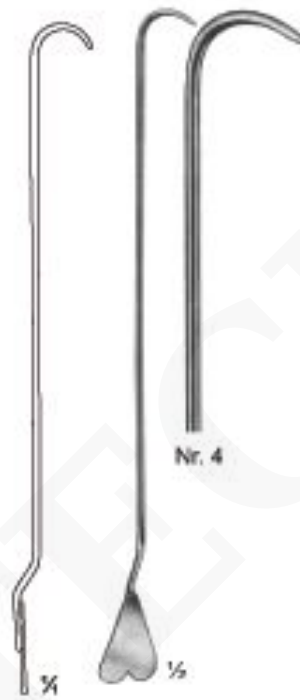

LOCKHART MUMMERY

Aguja para sutura con alambre

SKU: B-01-40-01-05-51-00 | **Categorías:** [Instrumentos y sondas de sutura](#) |

INFORMACIÓN ADICIONAL

COTECNO