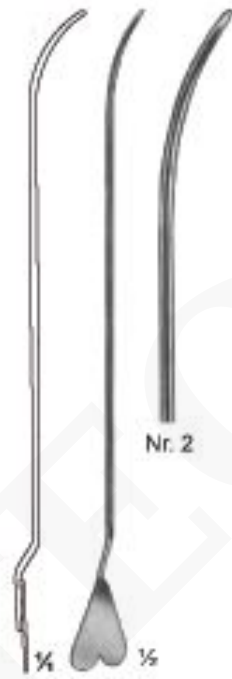

LOCKHART MUMMERY

Para mano derecha afilada

SKU: B-01-40-01-05-49-00 | **Categorías:** [Instrumentos y sondas de sutura](#) |

INFORMACIÓN ADICIONAL

COTECNO